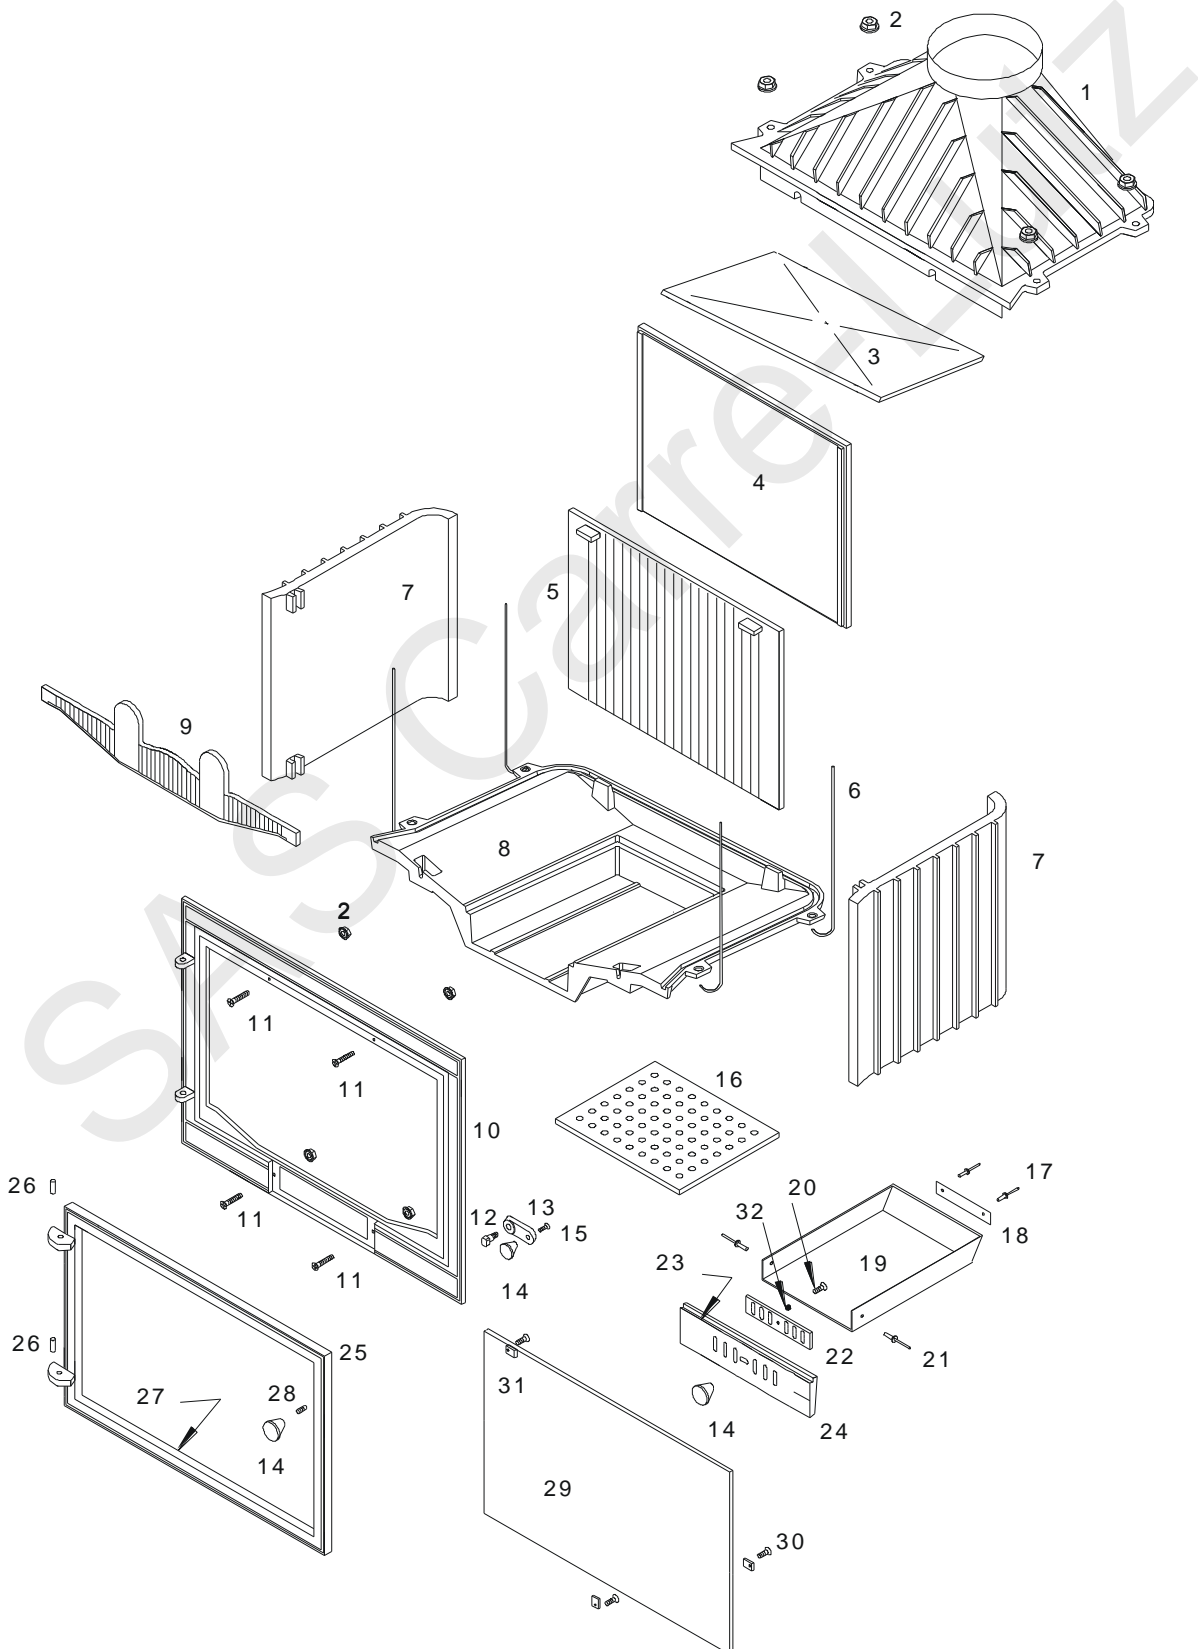

FICHE TECHNIQUE

AD677700

foyer 700 Promo

foyer 700 Promo

| Repère | Nbr | DESIGNATION | Référence |
|--------|-----|--|-------------|
| 1 | 1 | Avaloir | FB60 700368 |
| 2 | 8 | Ecrou embase de 6 | AV 7220060 |
| 3 | 1 | Défecteur | FB60 700381 |
| 4 | 1 | Fond arrière | FB60 700862 |
| 5 | 1 | Taque décor | FB60 700893 |
| 6 | 4 | Tirant de 6x425 | AS 700256 |
| 7 | 2 | Côté réversible | FB60 700863 |
| 8 | 1 | Socle | FB60 700871 |
| 9 | 1 | Pare bûches | FB60 700894 |
| 10 | 1 | Façade | FB60 700892 |
| 11 | 4 | Vis tête fraisée de 6x30 | AV 8636300 |
| 12 | 1 | Vis de fixation du loquet | AS 750251 |
| 13 | 1 | Loquet de fermeture | FB60 750214 |
| 14 | 3 | Bouton Bakélite M6 Ø 20 | AS 700400A |
| 15 | 1 | Vis tête fraisée de 6x10 | AV 8636169 |
| 16 | 1 | Grille foyère | FB60 700868 |
| 17 | 2 | Rivet de 3x8 | AV 5203080 |
| 18 | 1 | Plaque signalétique | PS 677700 |
| 19 | 1 | Tiroir cendrier | AT 700326B |
| 20 | 1 | Vis tête cylindrique de 6x25 | AV 8666309 |
| 21 | 2 | Rivet de 5x16 | AV 5205160 |
| 22 | 1 | Registre de réglage d'air | FB60 750208 |
| 23 | 1 | Joint de cendrier Ø 5 longueur 0,62Mètre | AI 303005 |
| 24 | 1 | Façade cendrier | FB60 700290 |
| 25 | 1 | Porte | FB60 700888 |
| 26 | 2 | Axe de porte goupille cannelée Ø 6x24 | AV 6306240 |
| 27 | 1 | Joint de porte Ø 7 longueur 2,06 Mètres | AI 303007 |
| 28 | 1 | Vis sans tête de 6x16 | AV 8636209 |
| 29 | 1 | Vitre 590x380x4 | AX 22695P |
| 30 | 3 | Vis tête cylindrique de 4x8 | AV 8644080 |
| 31 | 3 | Attache de vitre | AS 700262 |
| 32 | 1 | Ressort | AS 700230A |